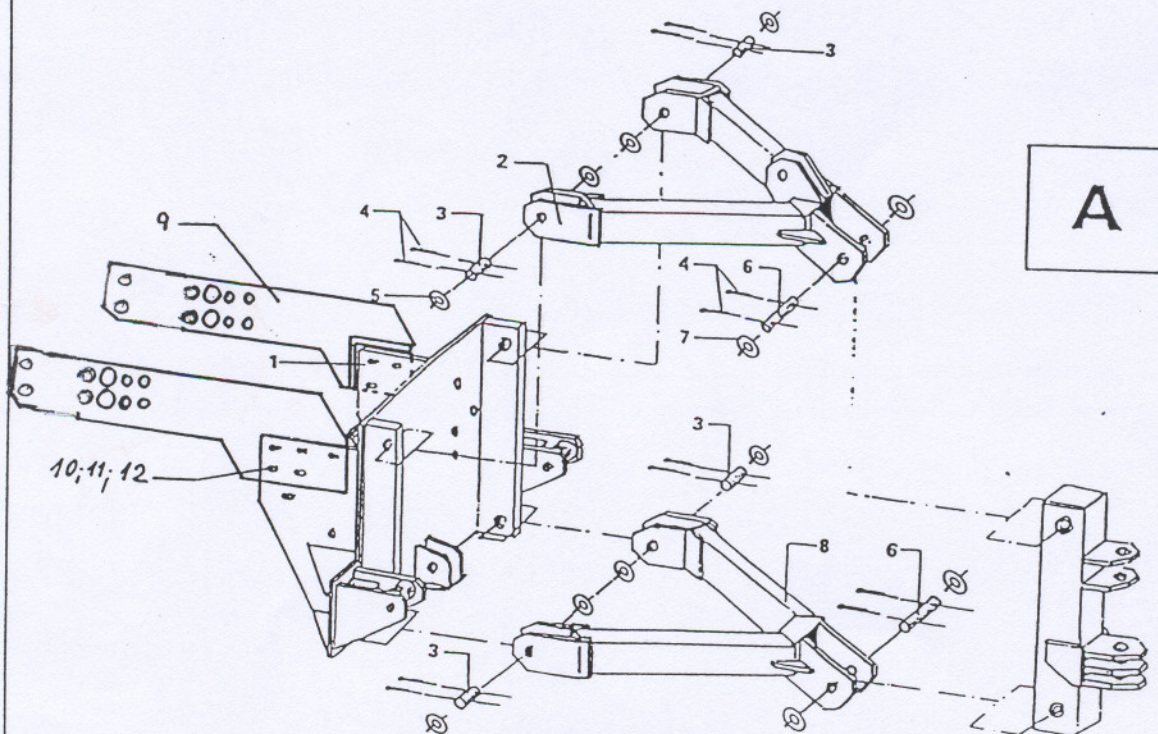

Nosná deska s rameny

Nosná deska s rameny (A)

Poř. č.	N á z e v	číslo výkresu	katalog. číslo číslo normy	počet kusů
1.	Deska svařenec	8227-201-010-006	201-001	1
2.	Rameno horní	8227-201-030-002	201-002	1
3.	Čep krátký	8227-201-000-010	201-003	4
4.	Závlačka ϕ 5x45		ČSN 02 1781.15	12
5.	Podložka ϕ 21		ČSN 02 1702.15	8
6.	Čep	8227-201-000-036	201-006	2
7.	Podložka ϕ 28		ČSN 02 1702.15	4
8.	Rameno spodní	8227-201-020-004	201-008	1
9.	Držák radlice	8227-201-000-009	201-009	1
10.	Šroub M 16		ČSN 02 1101.55	10
11.	Matice M 16		ČSN 02 1401.15	10
12.	Podložka pružná		ČSN 02 1740.55	10